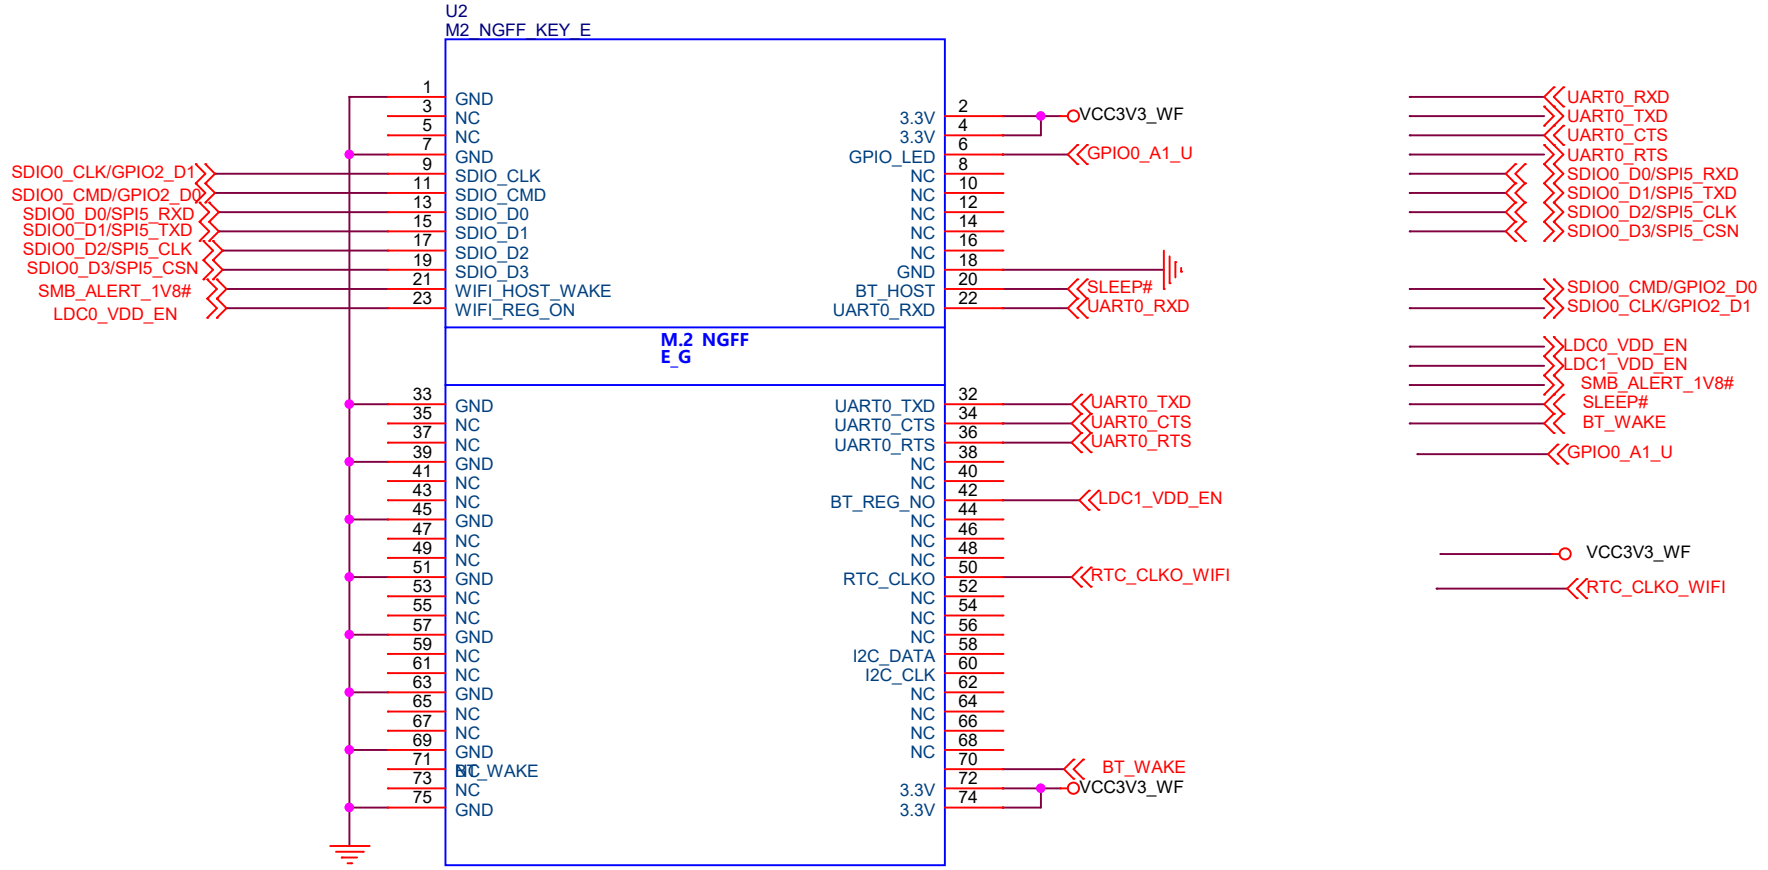

WIFI NGFF/M.2

SDIO WIFI/BT-2T2R

OPTION	WIFI				SRRC	RSDB	BT	Crystals	VCCIO_SDIO
	ax	ac	a	b/g/n					
AP62x2	No	No	Yes	Yes	No	No	4.0		1.8-3.3V
AP6356S	No	Yes	Yes	Yes	Yes	No	4.1		1.7-3.6V
AP6398S	No	Yes	Yes	Yes		Yes	5.0	37.4MHz	1.7-3.6V
AP6275S	Yes	Yes	Yes	Yes		Yes	5.0		