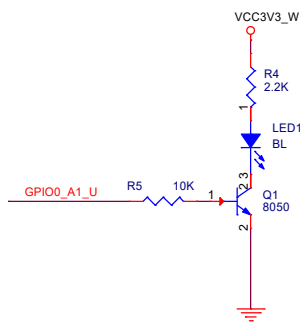

WIFI NGFF/M.2

SDIO WIFI/BT-2T2R

OPTION	WIFI				SRRC	RSDB	BT	Crystals	VCCIO_SDIO
	ax	ac	a	b/g/n					
AP62x2	No	No	Yes	Yes	No	No	4.0		1.8-3.3V
AP6356S	No	Yes	Yes	Yes	Yes	No	4.1		1.7-3.6V
AP6398S	No	Yes	Yes	Yes		Yes	5.0	37.4MHz	1.7-3.6V
AP6275S	Yes	Yes	Yes	Yes		Yes	5.0		