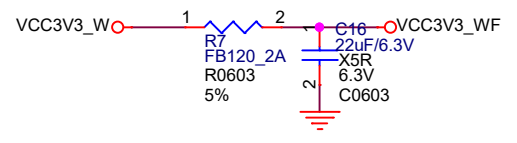

WIFI NGFF/M.2

SDIO WIFI/BT-2T2R

OPTION	WIFI				SRRC	RSDB	BT	Crystals	VCCIO_SDIO
	ax	ac	a	b/g/n					
AP62x2	No	No	Yes	Yes	No	No	4.0		1.8-3.3V
AP6356S	No	Yes	Yes	Yes	Yes	No	4.1		1.7-3.6V
AP6398S	No	Yes	Yes	Yes		Yes	5.0	37.4MHz	1.7-3.6V
AP6275S	Yes	Yes	Yes	Yes		Yes	5.0		