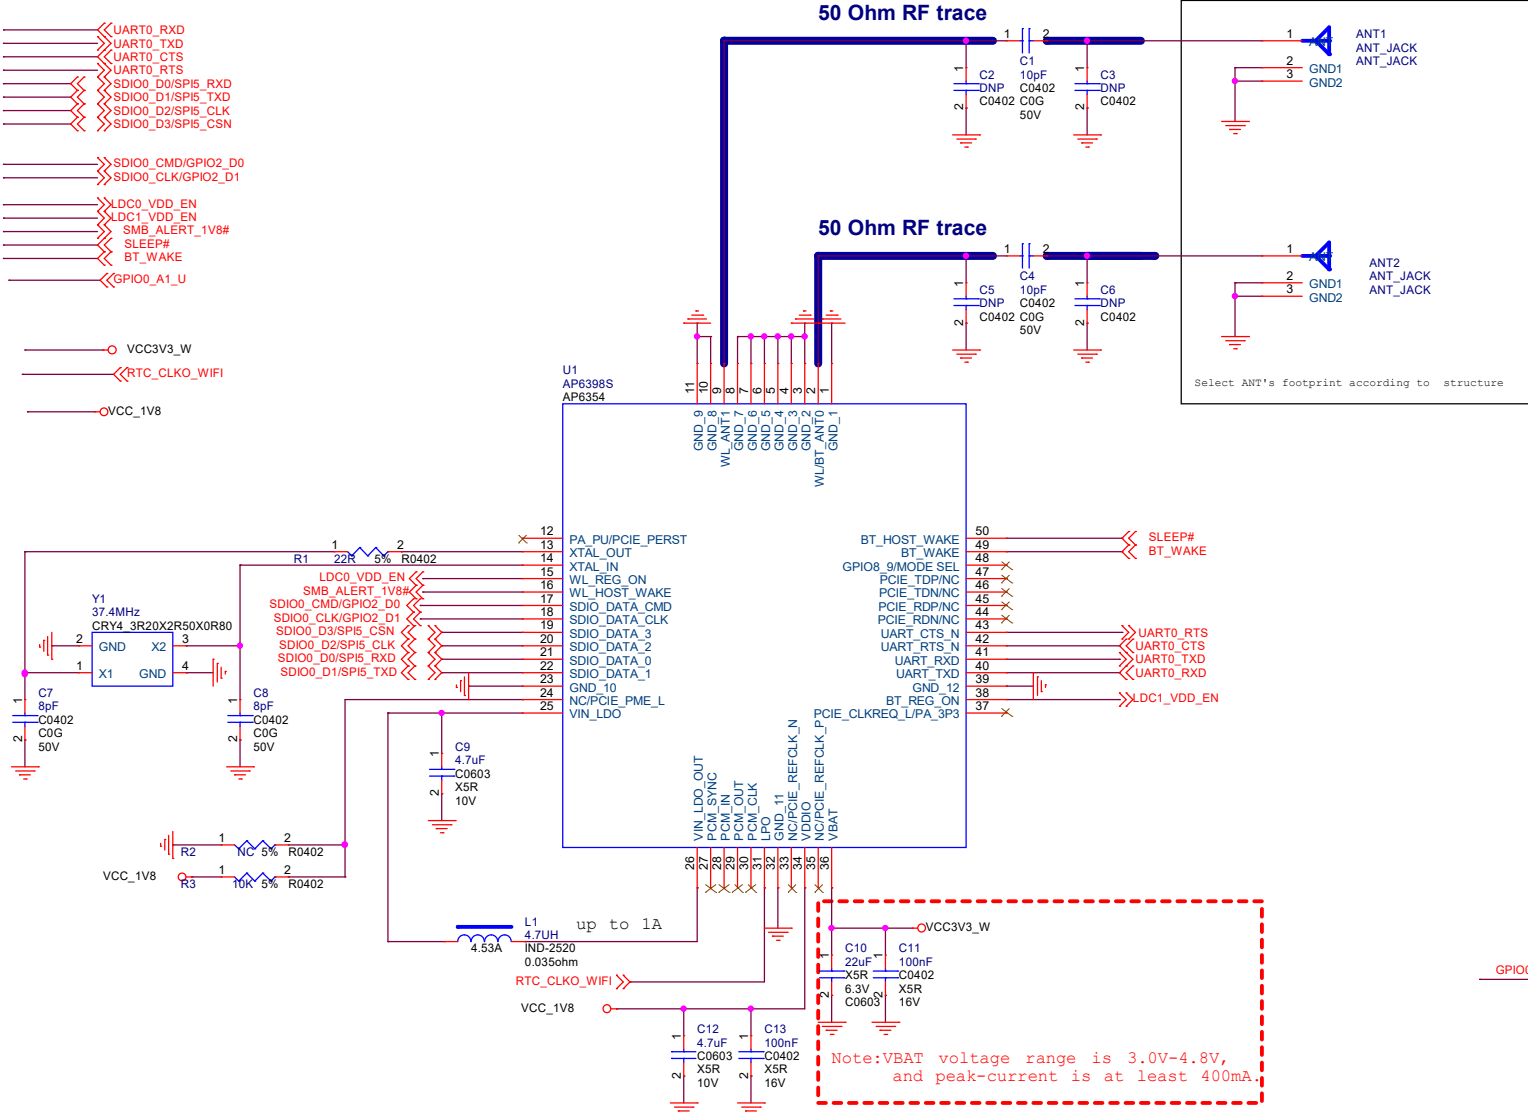

WIFI NGFF/M.2

SDIO WIFI/BT-2T2R

OPTION	WIFI				SRRC	RSDB	BT	Crystals	VCCIO_SDIO
	ax	ac	a	b/g/n					
AP62x2	No	No	Yes	Yes	No	No	4.0		1.8-3.3V
AP6356S	No	Yes	Yes	Yes	Yes	No	4.1		1.7-3.6V
AP6398S	No	Yes	Yes	Yes		Yes	5.0	37.4MHz	1.7-3.6V
AP6275S	Yes	Yes	Yes	Yes		Yes	5.0		