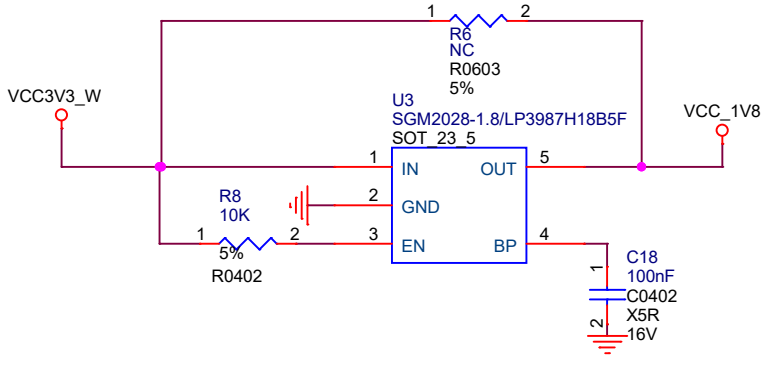

WIFI NGFF/M.2

SDIO WIFI/BT-2T2R

OPTION	WIFI				SRRC	RSDB	BT	Crystals	VCCIO_SDIO
	ax	ac	a	b/g/n					
AP62x2	No	No	Yes	Yes	No	No	4.0		1.8-3.3V
AP6356S	No	Yes	Yes	Yes	Yes	No	4.1		1.7-3.6V
AP6398S	No	Yes	Yes	Yes		Yes	5.0	37.4MHz	1.7-3.6V
AP6275S	Yes	Yes	Yes	Yes		Yes	5.0		