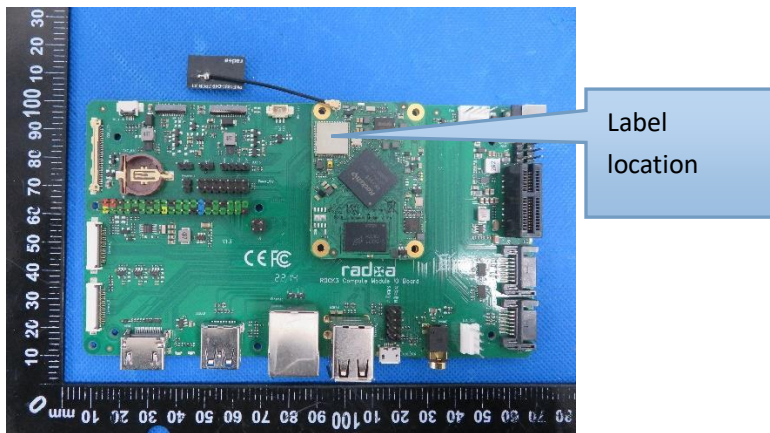

## Label & label location

Size:20\*10mm

Model: Radxa CM3  
IC: 29530-RADXACM3