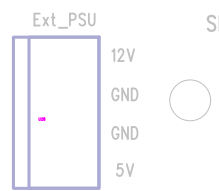

160.1mm

90.0mm

CE FC
radxa

SD-CARD