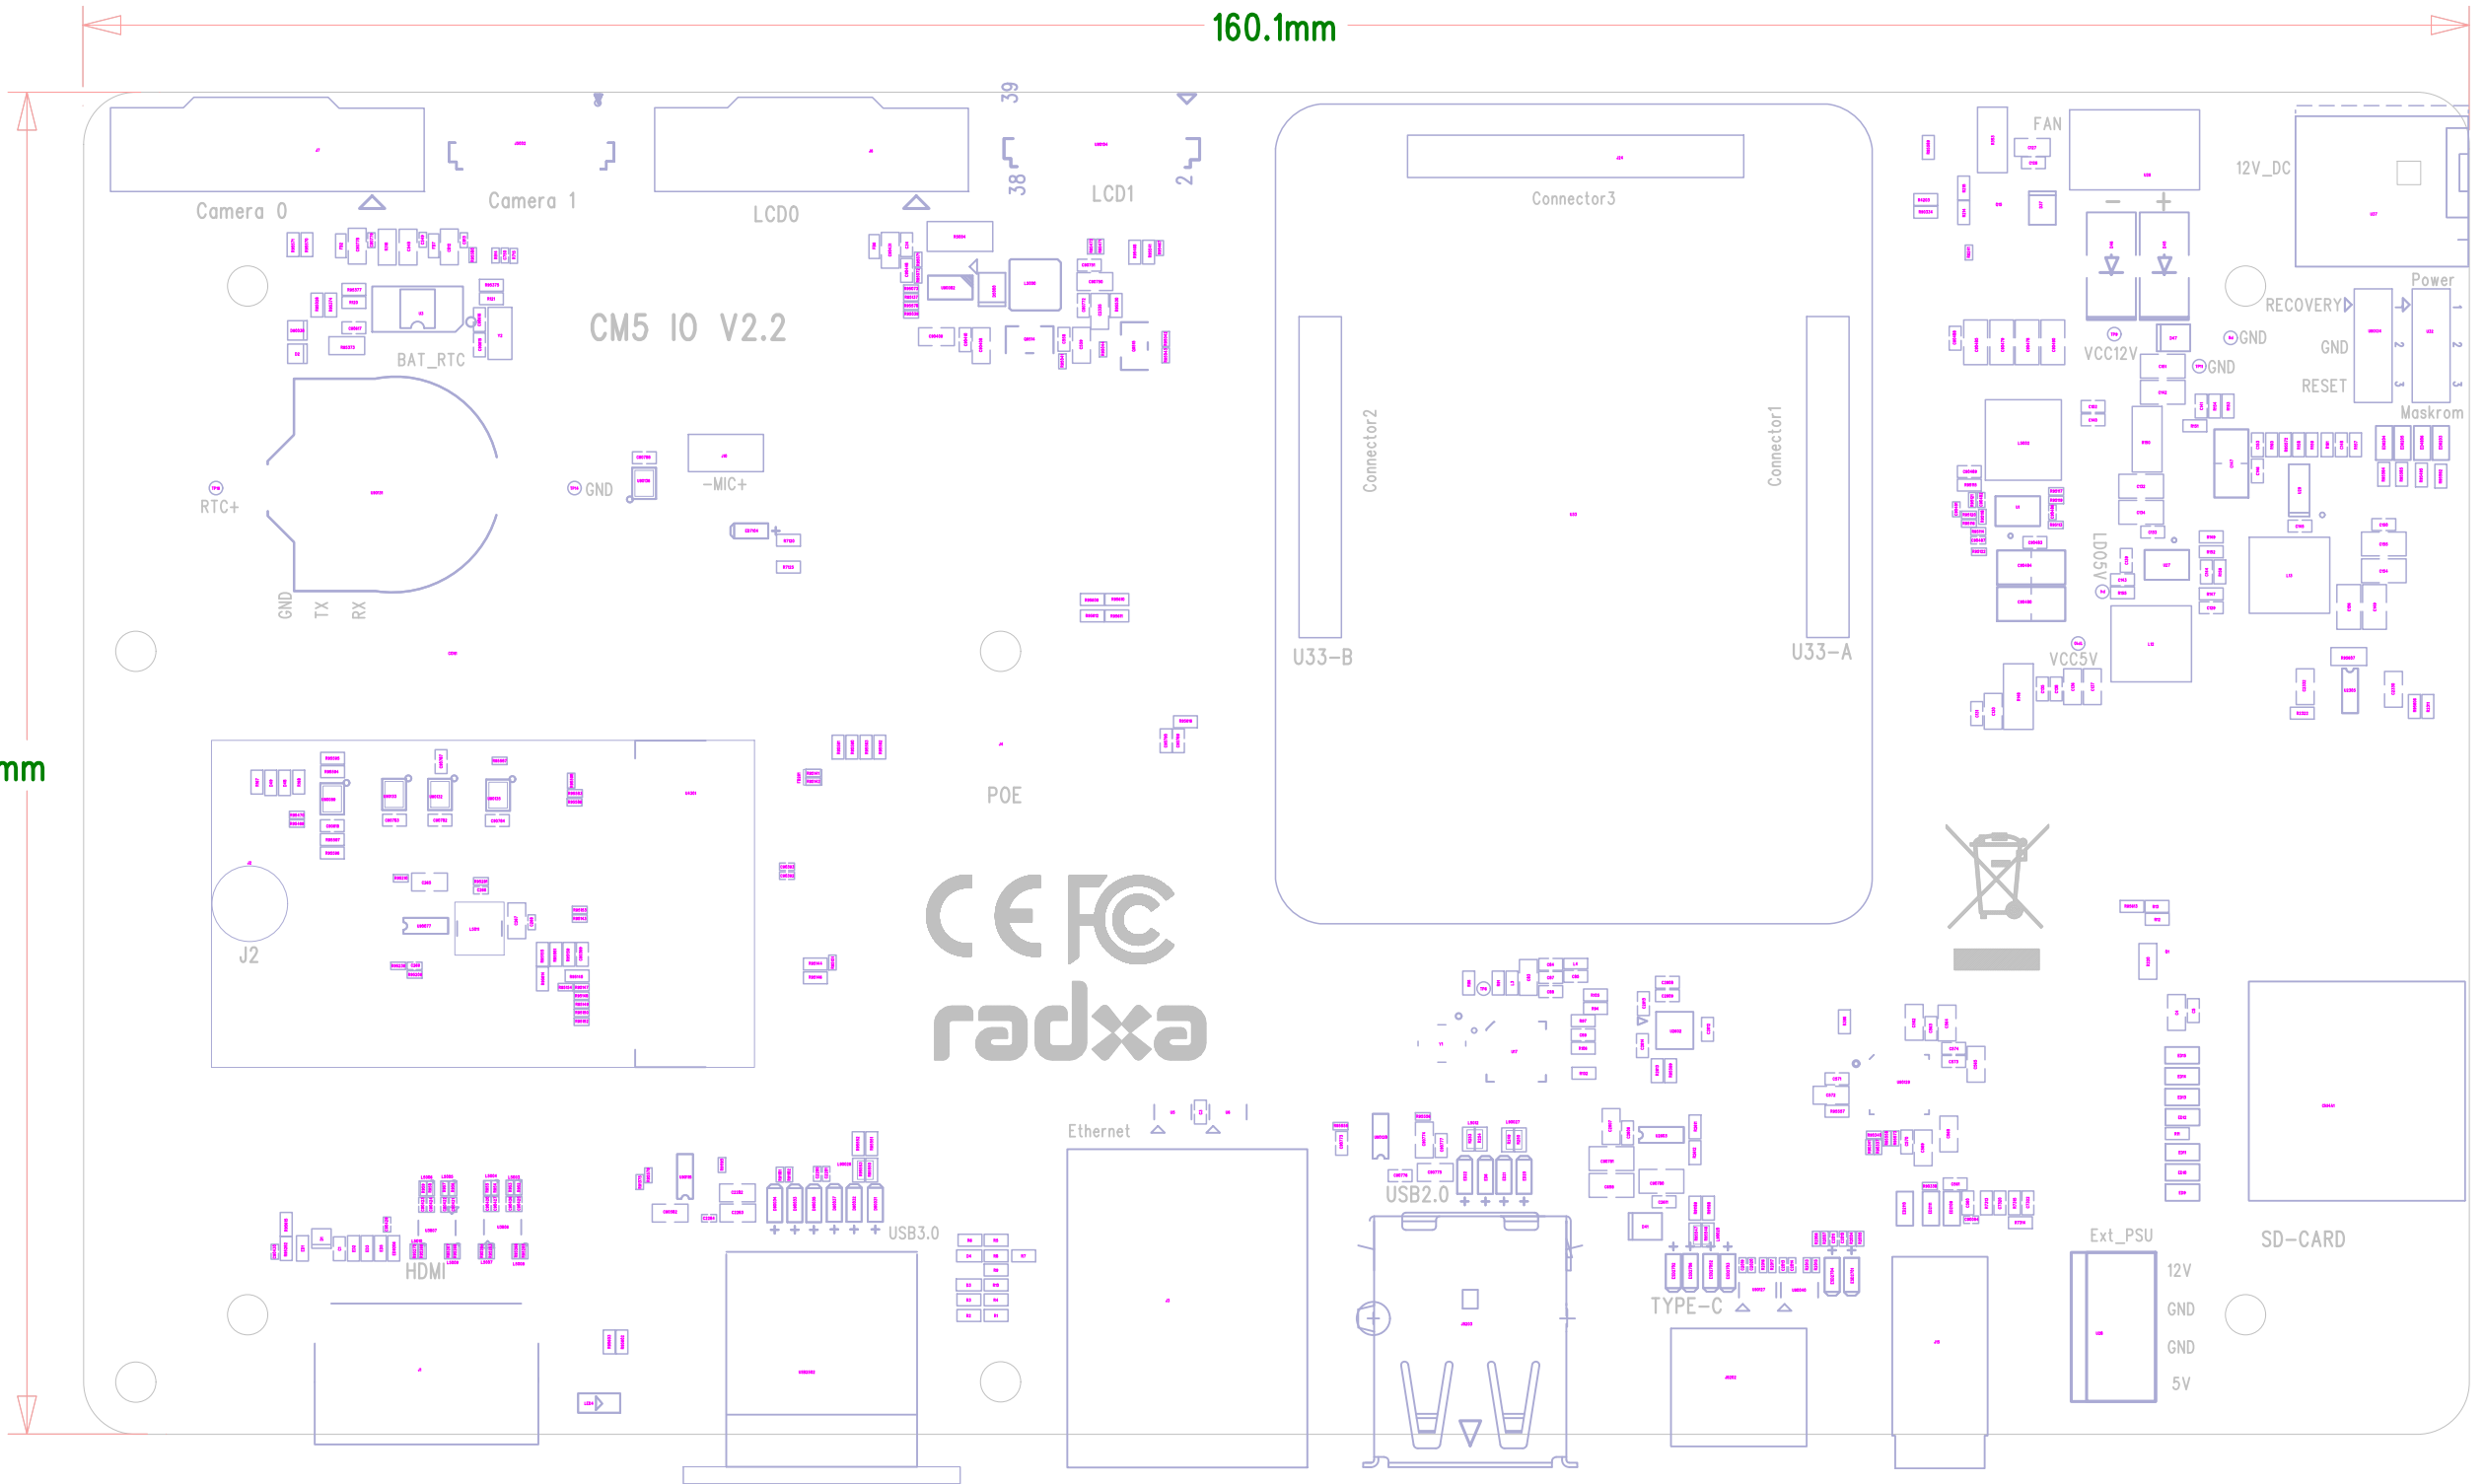

160.1mm

90.0mm

CE FC
radxa

SD-CARD