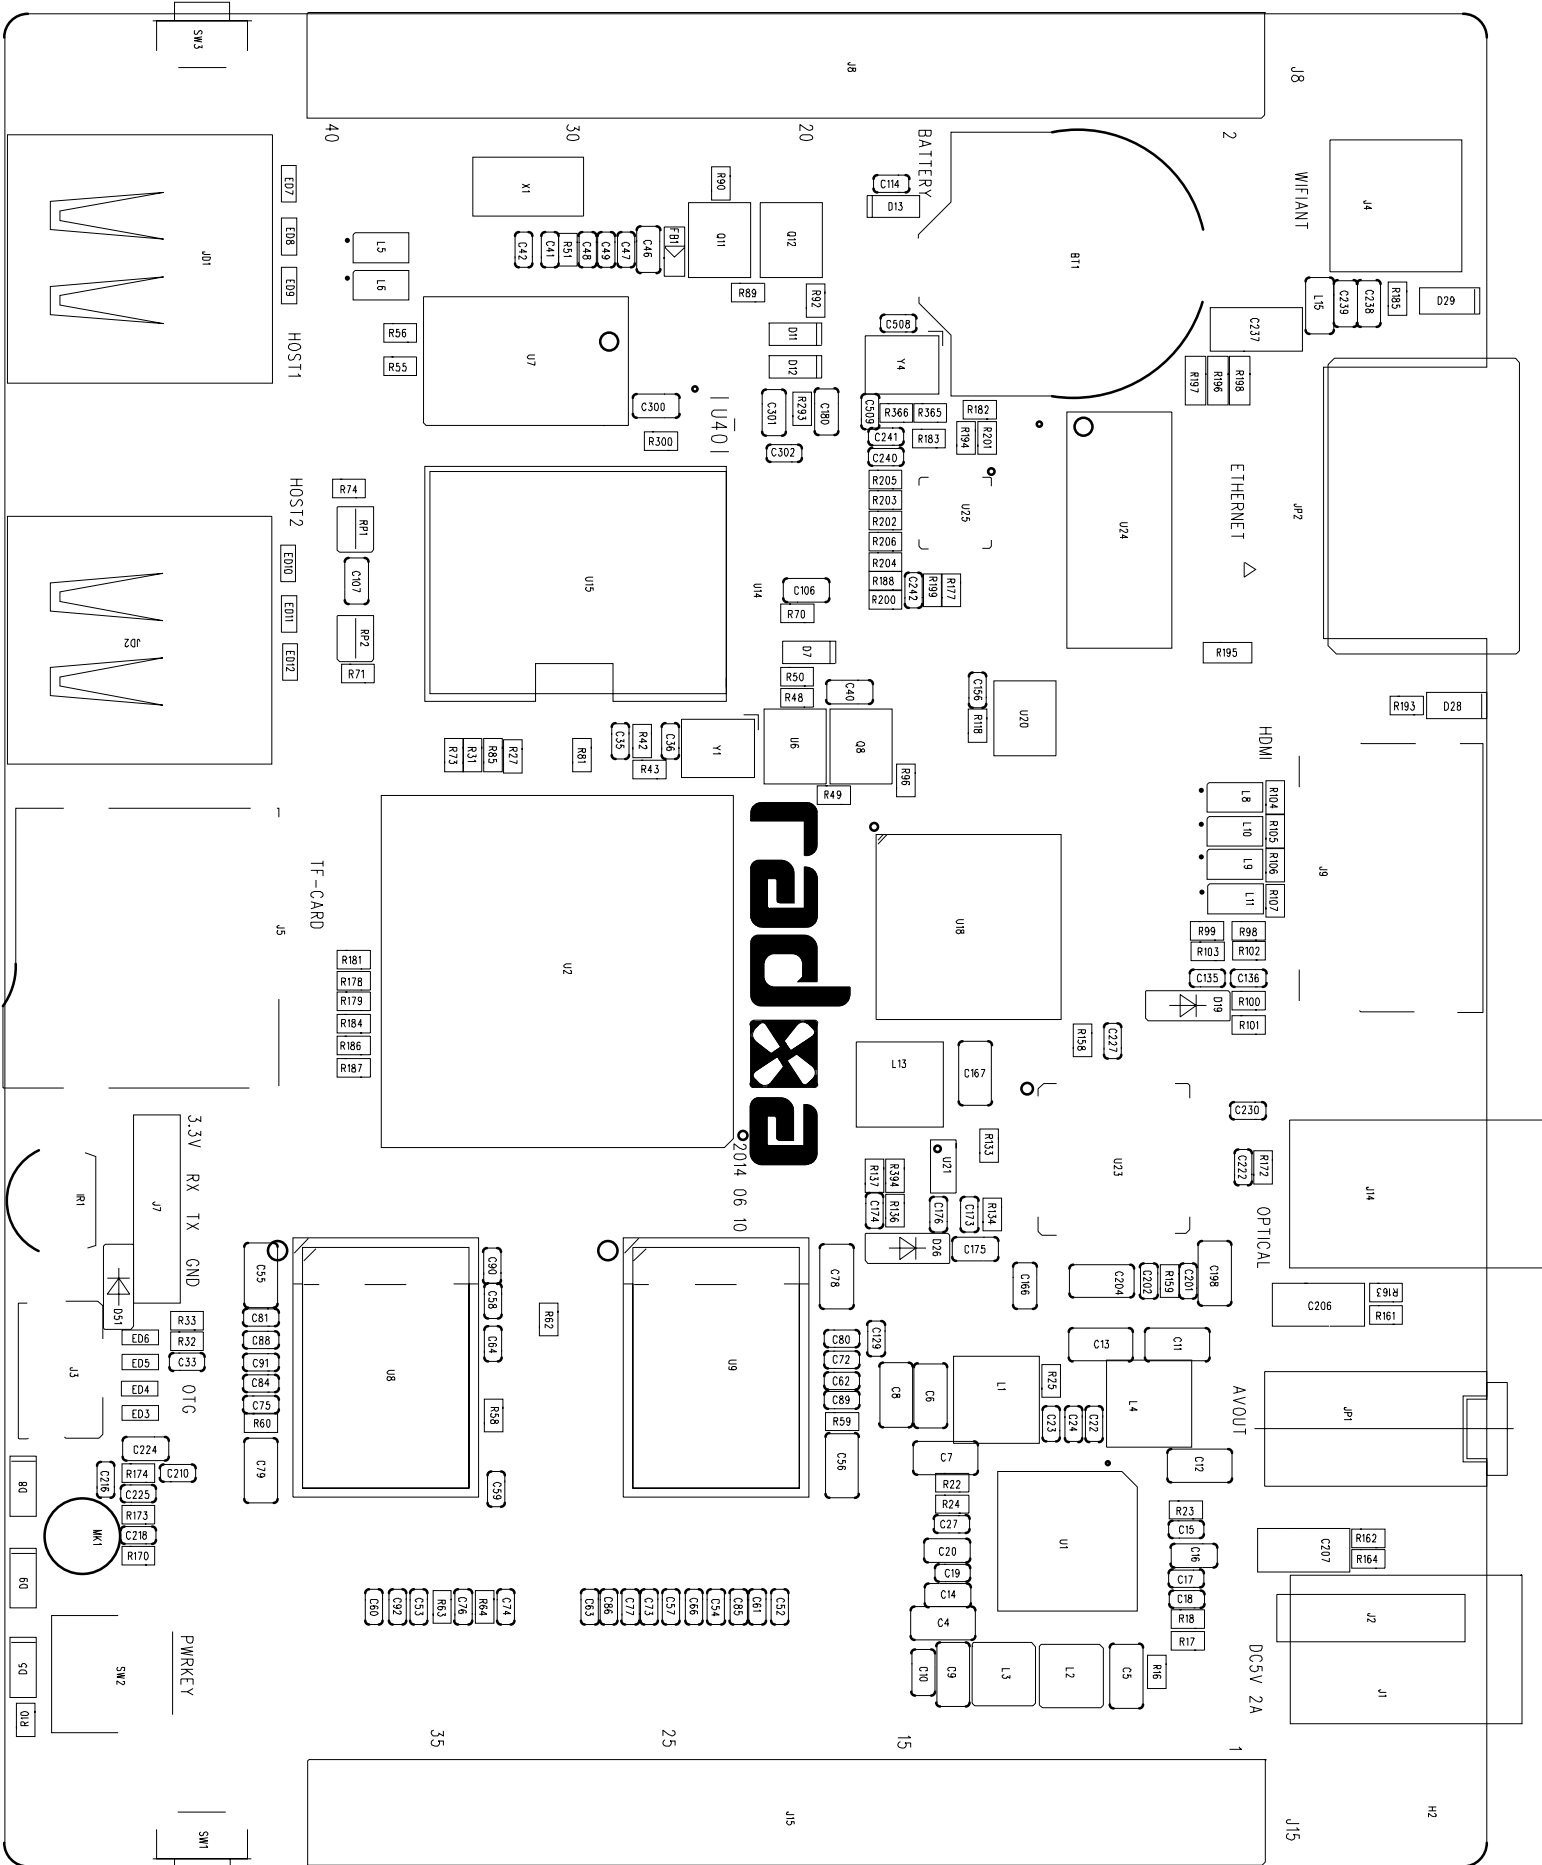

©2014 06 10

RESET

MILK

SPEED

RECOVER

R136 R137

R138 R139

R140 R141

R142 R143

R144 R145

R146 R147

R148 R149

R150 R151