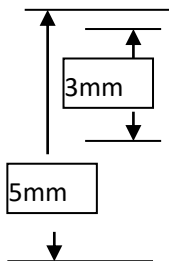

Label Location

		214-123994
Model: ROCK 4 SE		
5150-5250MHz for indoor use		