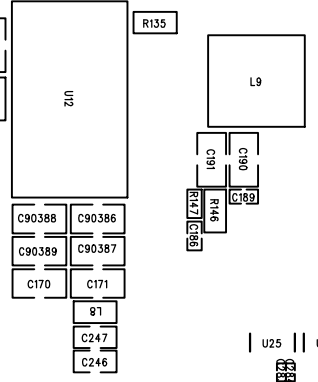

RX TX GND

Radxa Taco V1.61

1000M

2.5G

MIKEY

PI-J2

PI-J1

USB3.0

HDMI

E KEY

TFCARD

DCIN