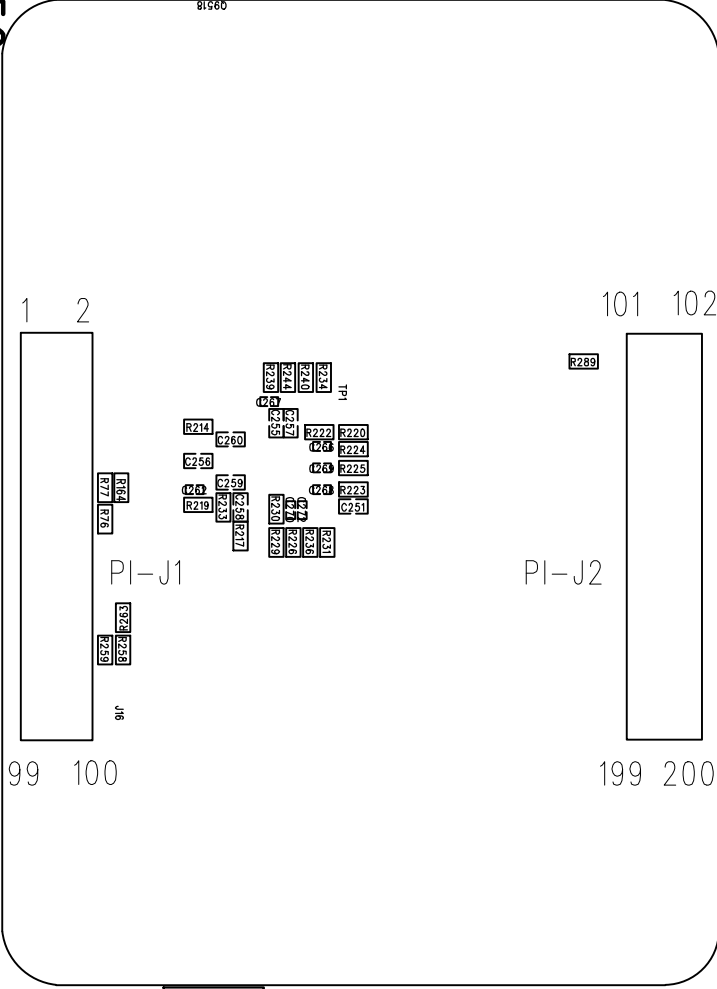

RX TX GND

Radxa Taco V1.61

1000M

2.5G

MIKEY

PI-J2

PI-J1

USB3.0

HDMI

E KEY

TFCARD

DCIN